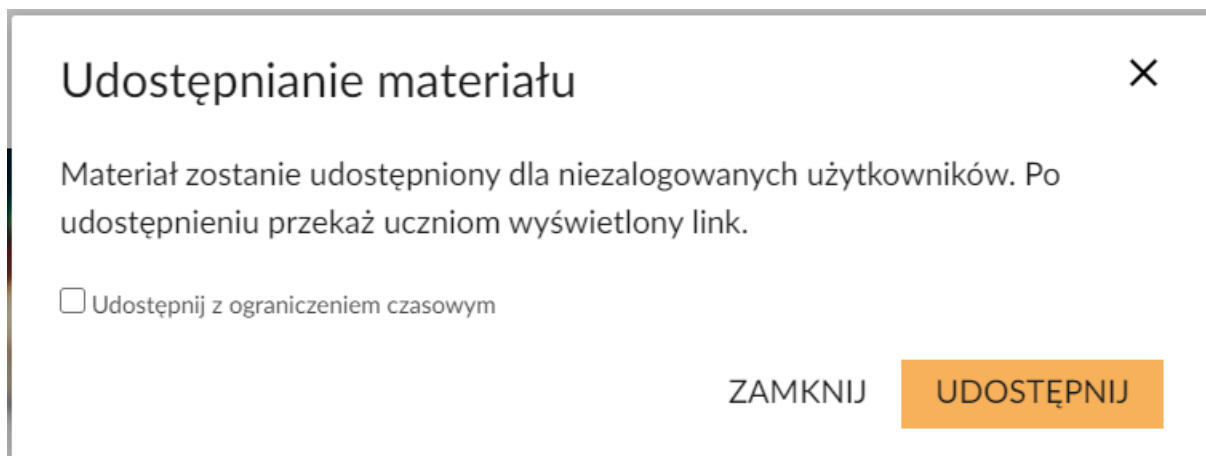

Instrukcja uzyskania linku do Relacji

Aby uzyskać link do Relacji utworzonej w Kreatorze dostępnym na Zintegrowanej Platformie Edukacyjnej należy, po zakończeniu pracy, udostępnić materiał poprzez kliknięcie w pomarańczową strzałkę znajdującą się w prawym górnym rogu Kreatora.

Pojawi się okienko wyboru trybu udostępnienia. Należy wybrać opcję „Pokaż materiał bez logowania”.

Nie należy zaznaczać pola „Udostępnij z ograniczeniem czasowym”.

Po kliknięciu UDOSTĘPNIJ pojawi się link do utworzonej Relacji. Link należy skopiować i przesłać w zgłoszeniu do konkursu.