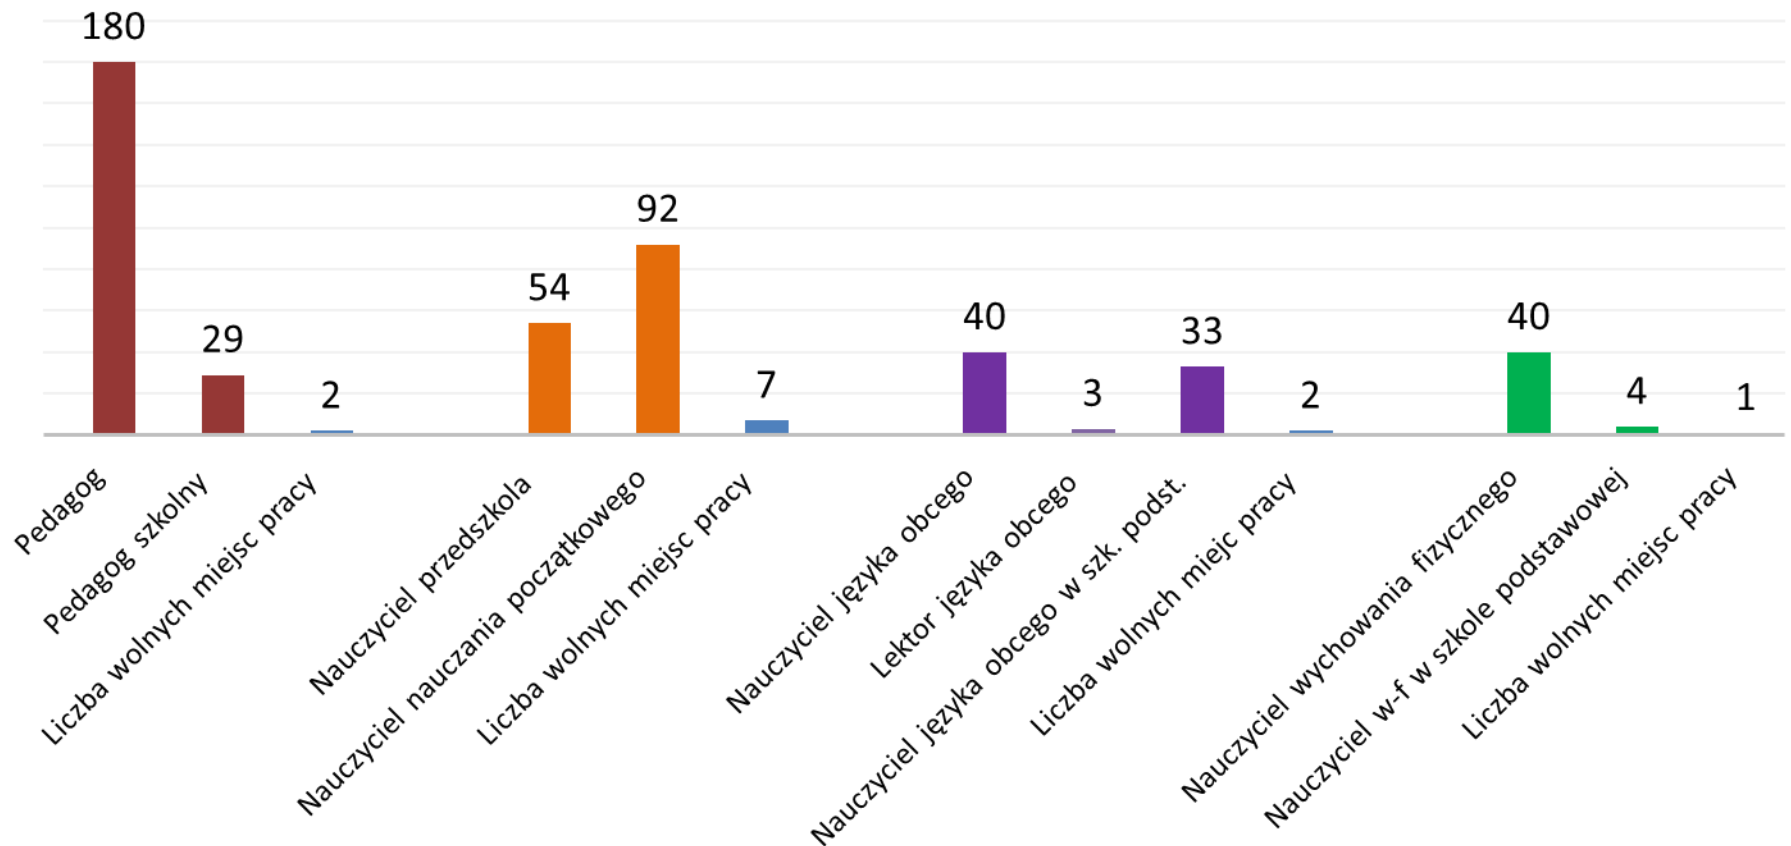

Liczba bezrobotnych nauczycieli na koniec czerwca 2016r.

Bezrobotni nauczyciele w województwie mazowieckim

■ Kobiety ■ Mężczyźni

■ Kobiety ■ Mężczyźni

Kuratorium Oświaty w Warszawie

Bezrobotni nauczyciele w województwie mazowieckim

■ Napływ bezrobotnych w 2016 roku ▨ Liczba bezrobotnych nauczycieli na koniec czerwca 2016 roku

Miasto Warszawa

Napływ bezrobotnych i liczba wolnych miejsc pracy

Rejon warszawski

Napływ bezrobotnych i liczba wolnych miejsc pracy

Delegatura w Ciechanowie

Napływ bezrobotnych i liczba wolnych miejsc pracy

Delegatura w Ostrołęce

Napływ bezrobotnych i liczba wolnych miejsc pracy

Delegatura w Płocku

Napływ bezrobotnych i liczba wolnych miejsc pracy

Delegatura w Radomiu

Napływ bezrobotnych i liczba wolnych miejsc pracy

Delegatura w Siedlcach

Napiw bezrobotnych i liczba wolnych miejsc pracy