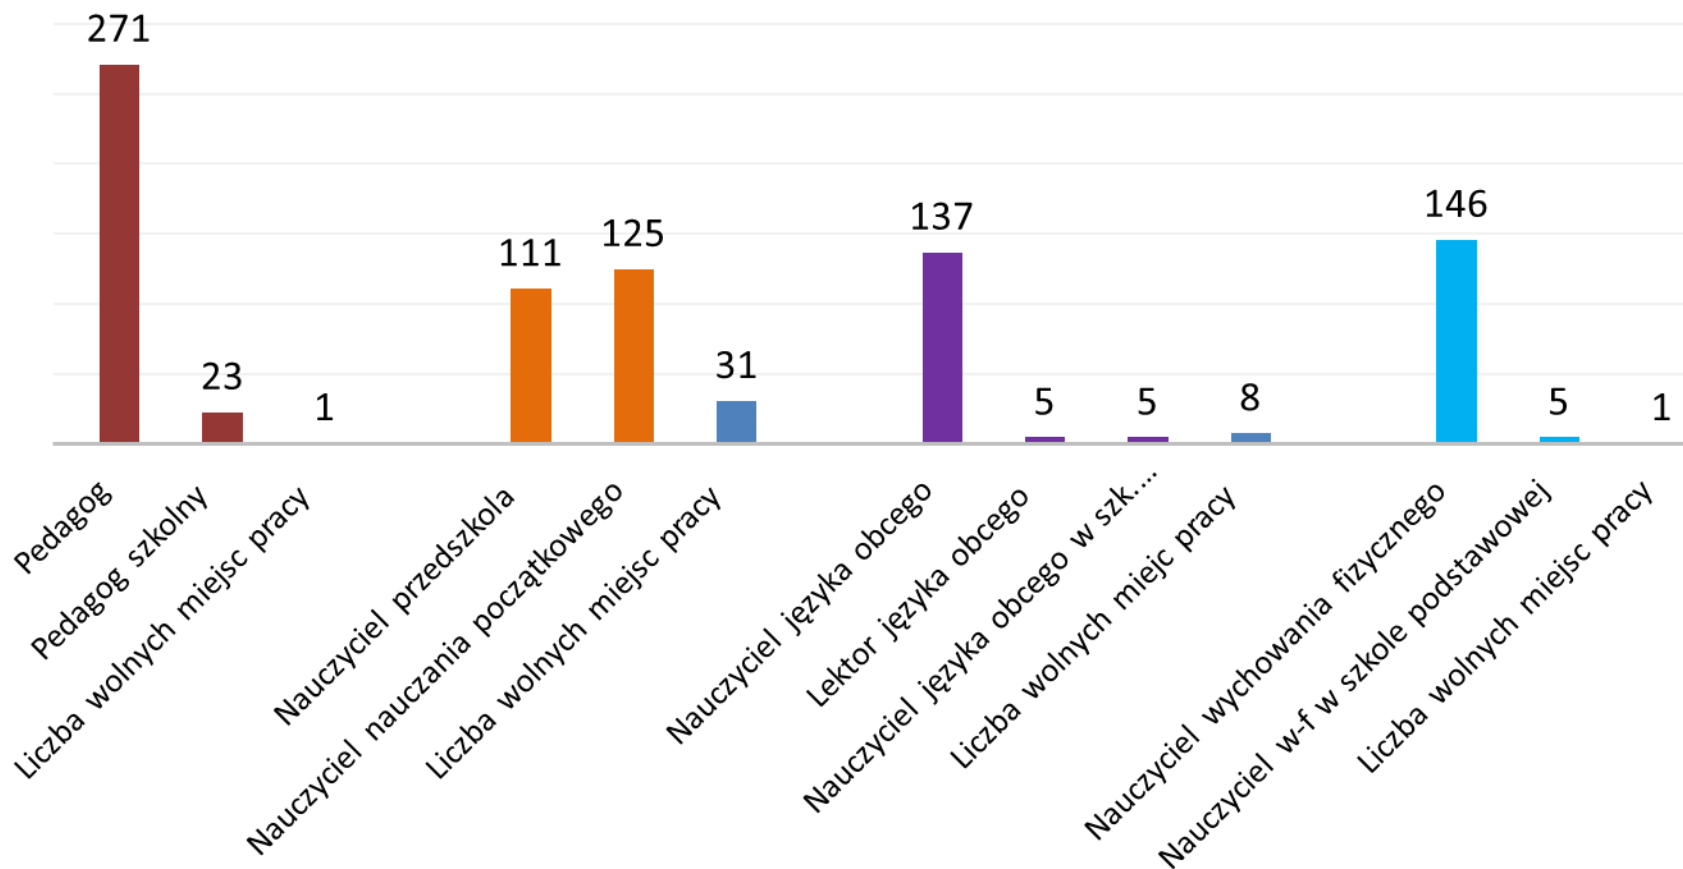

Liczba bezrobotnych nauczycieli na koniec czerwca 2016r.

Bezrobotni nauczyciele w województwie mazowieckim

■ Kobiety ■ Mężczyźni

■ Kobiety ■ Mężczyźni

Kuratorium Oświaty w Warszawie

Bezrobotni nauczyciele w województwie mazowieckim

■ Napływ bezrobotnych w 2016 roku ▨ Liczba bezrobotnych nauczycieli na koniec czerwca 2016 roku

Miasto Warszawa

Napływ bezrobotnych i liczba wolnych miejsc pracy

Rejon warszawski

Napływ bezrobotnych i liczba wolnych miejsc pracy

Delegatura w Ciechanowie

Napływ bezrobotnych i liczba wolnych miejsc pracy

Delegatura w Ostrołęce

Napływ bezrobotnych i liczba wolnych miejsc pracy

Delegatura w Płocku

Napływ bezrobotnych i liczba wolnych miejsc pracy

Delegatura w Radomiu

Napływ bezrobotnych i liczba wolnych miejsc pracy

Delegatura w Siedlcach

Napiw bezrobotnych i liczba wolnych miejsc pracy