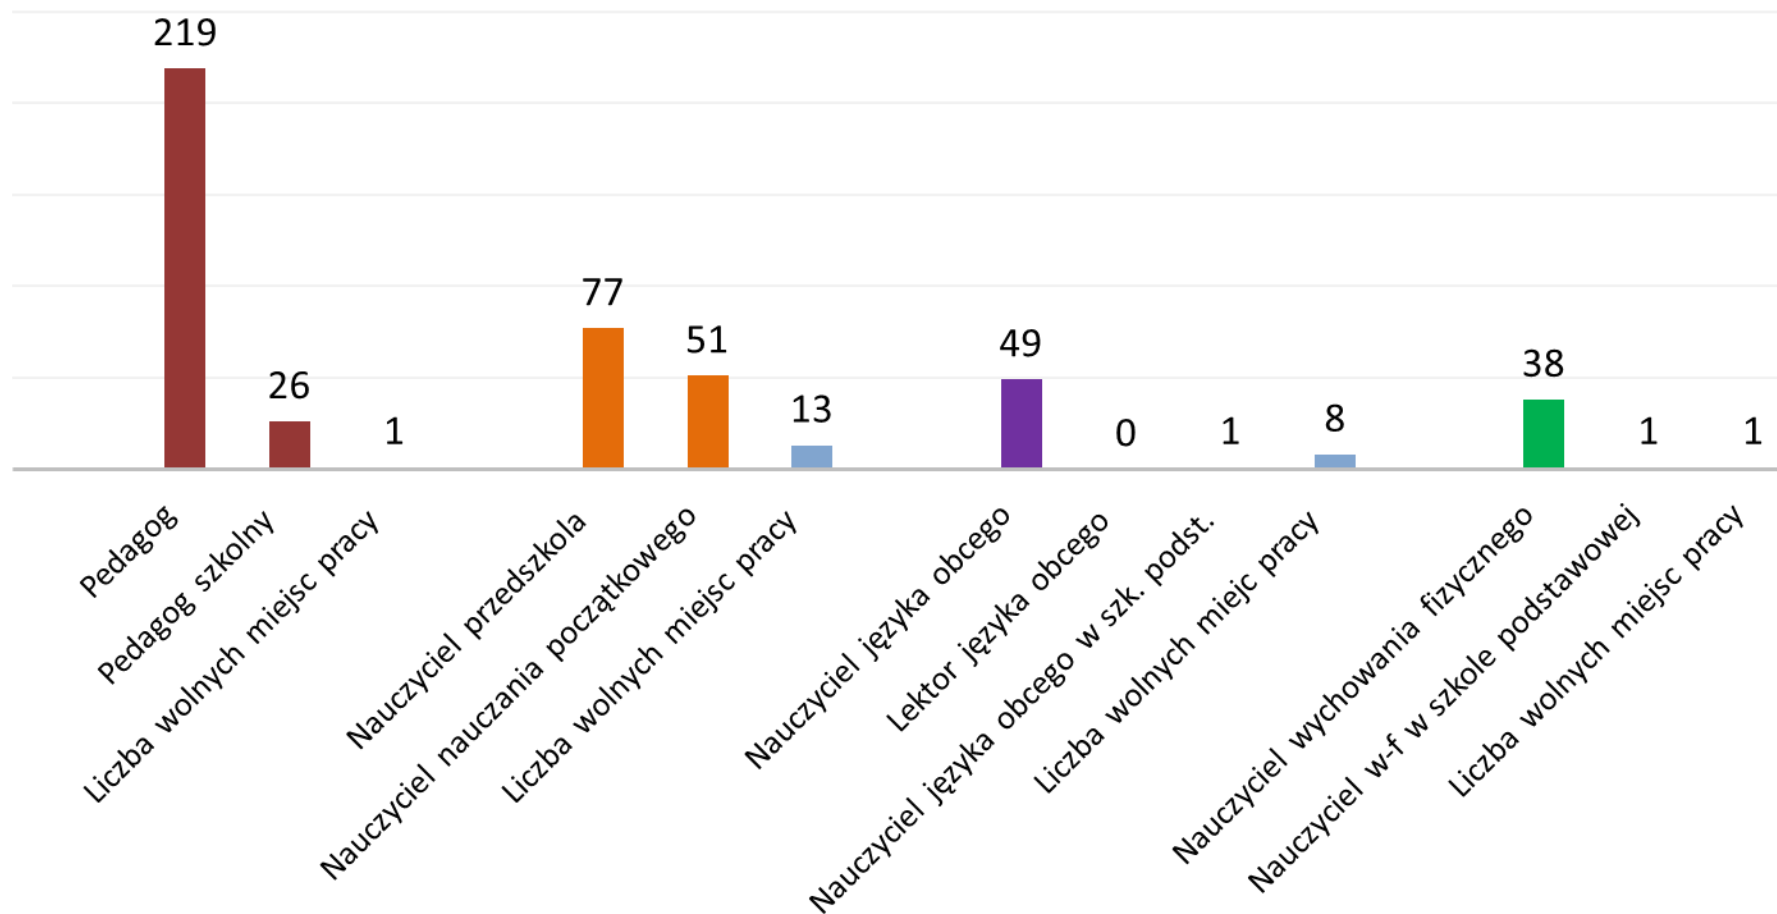

Liczba bezrobotnych nauczycieli na koniec czerwca 2016r.

Bezrobotni nauczyciele w województwie mazowieckim

■ Kobiety ■ Mężczyźni

■ Kobiety ■ Mężczyźni

Kuratorium Oświaty w Warszawie

Bezrobotni nauczyciele w województwie mazowieckim

■ Napływ bezrobotnych w 2016 roku ▨ Liczba bezrobotnych nauczycieli na koniec czerwca 2016 roku

Miasto Warszawa

Napływ bezrobotnych i liczba wolnych miejsc pracy

Rejon warszawski

Napływ bezrobotnych i liczba wolnych miejsc pracy

Delegatura w Ciechanowie

Napływ bezrobotnych i liczba wolnych miejsc pracy

Delegatura w Ostrołęce

Napływ bezrobotnych i liczba wolnych miejsc pracy

Delegatura w Płocku

Napływ bezrobotnych i liczba wolnych miejsc pracy