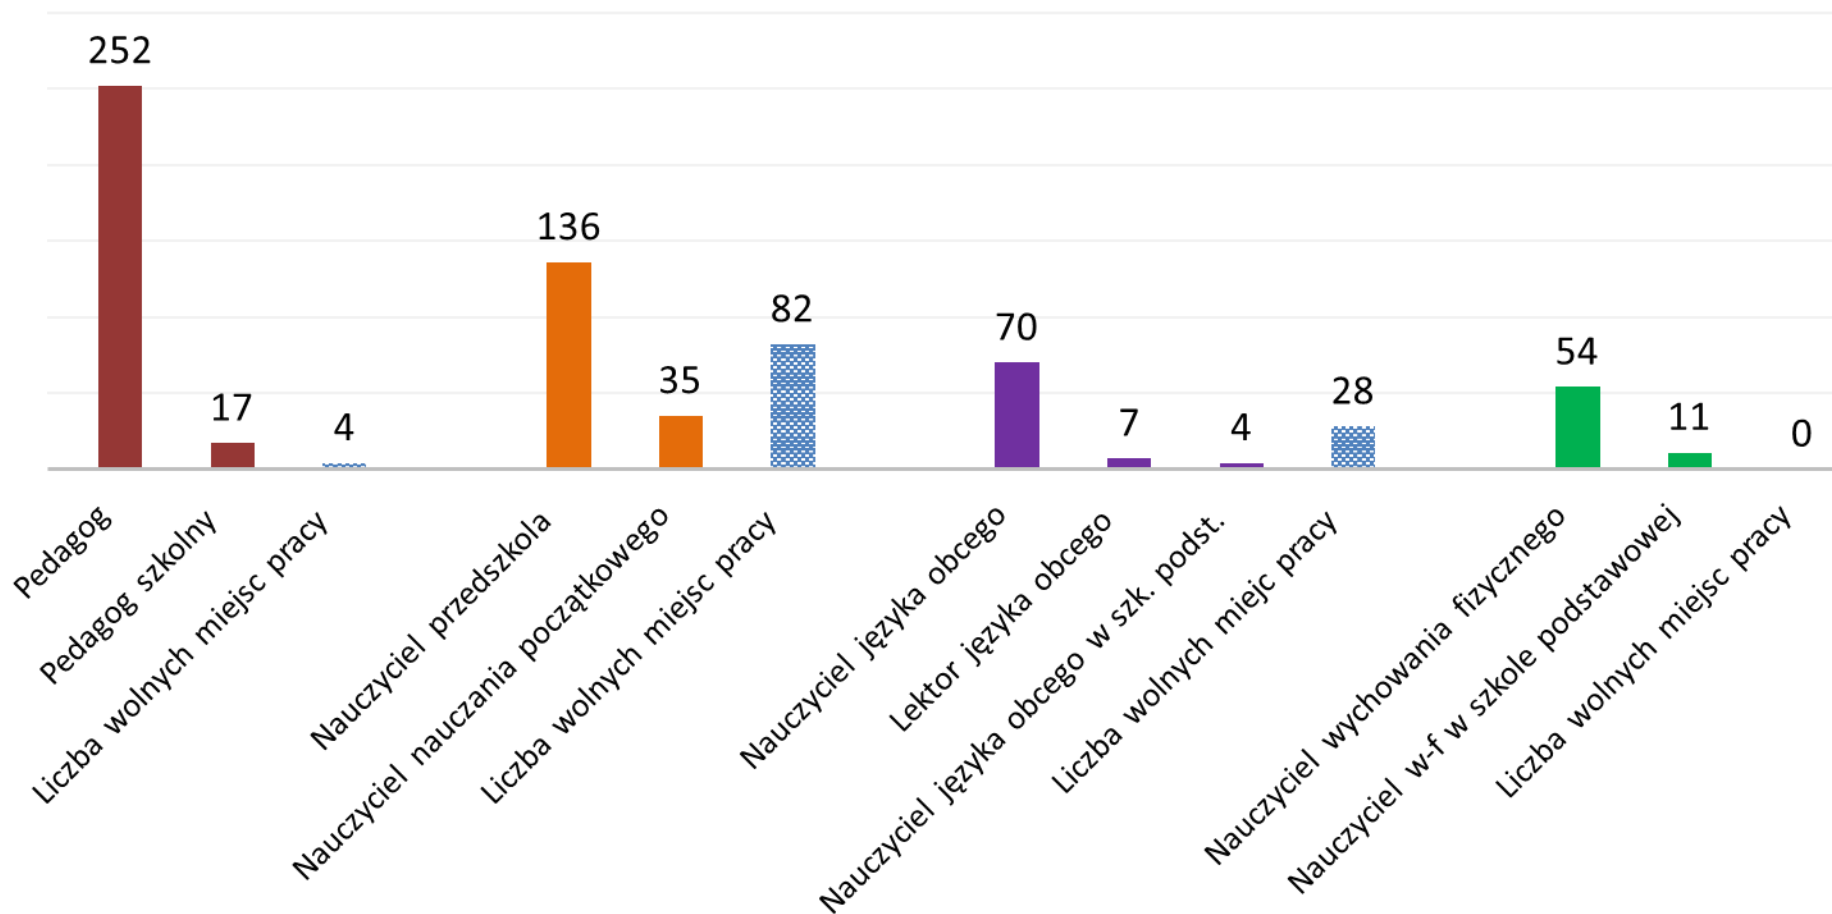

Liczba bezrobotnych nauczycieli na koniec czerwca 2016r.

Bezrobotni nauczyciele w województwie mazowieckim

■ Kobiety ■ Mężczyźni

■ Kobiety ■ Mężczyźni

Kuratorium Oświaty w Warszawie

Bezrobotni nauczyciele w województwie mazowieckim

■ Napływ bezrobotnych w 2016 roku ▨ Liczba bezrobotnych nauczycieli na koniec czerwca 2016 roku

Miasto Warszawa

Napływ bezrobotnych i liczba wolnych miejsc pracy

Rejon warszawski

Napływ bezrobotnych i liczba wolnych miejsc pracy

Delegatura w Ciechanowie

Napływ bezrobotnych i liczba wolnych miejsc pracy

Delegatura w Ostrołęce

Napływ bezrobotnych i liczba wolnych miejsc pracy

Delegatura w Płocku

Napływ bezrobotnych i liczba wolnych miejsc pracy