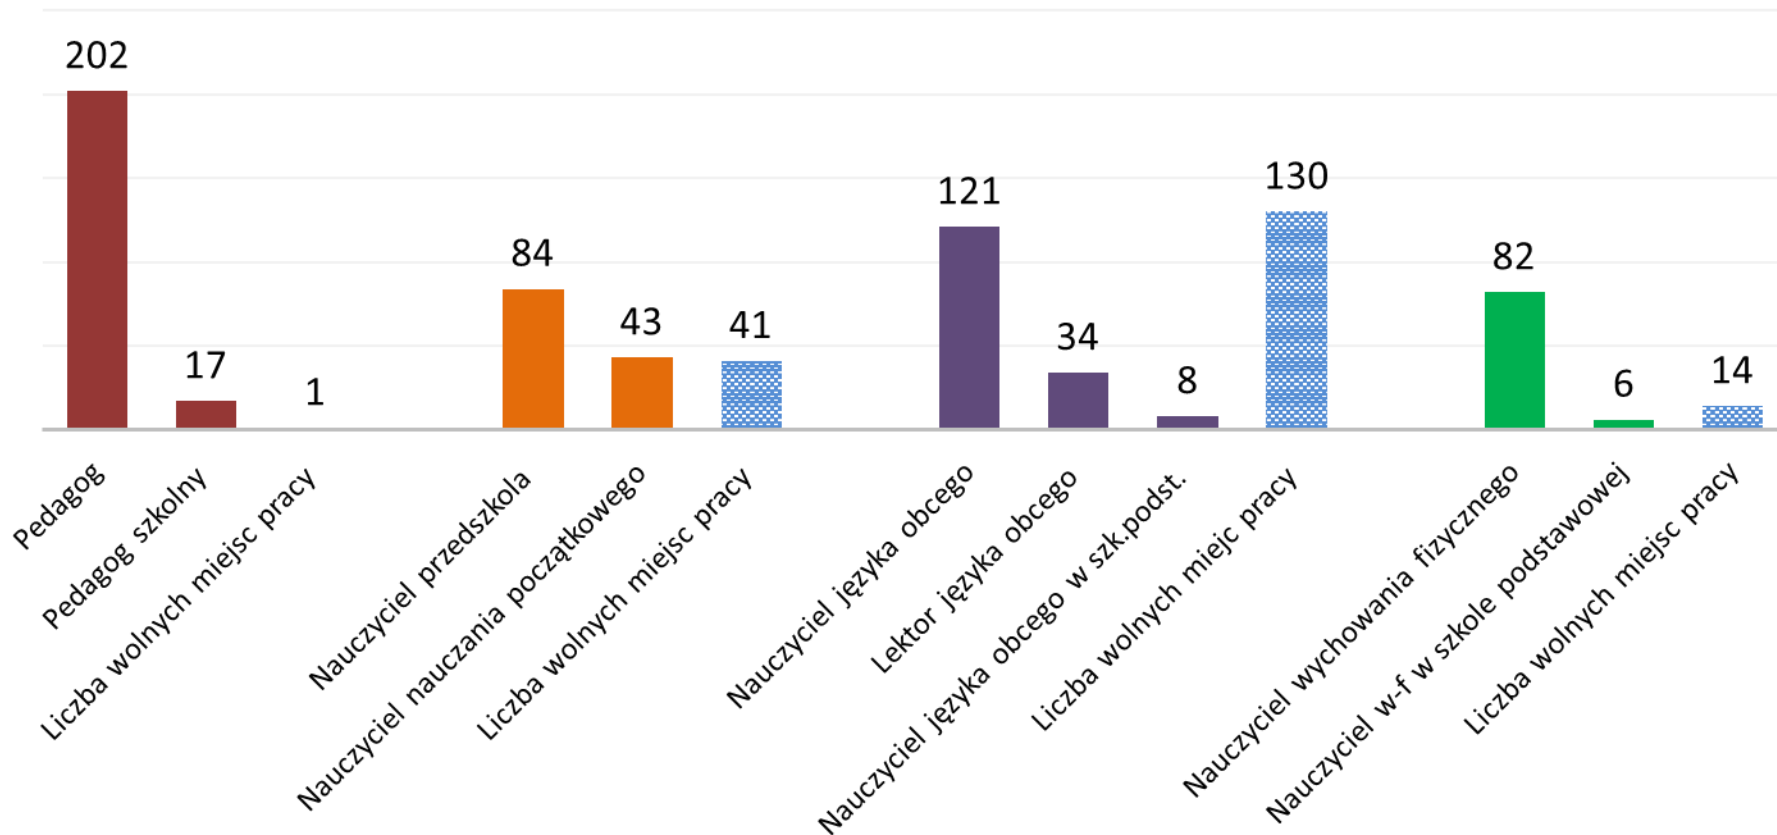

***BEZROBOTNI NAUCZYCIELE
W WOJEWÓDZTWIE MAZOWIECKIM***

(opracowano na podstawie danych Wojewódzkiego Urzędu Pracy w Warszawie)

Bezrobotni nauczyciele w województwie mazowieckim

Napływ bezrobotnych w 2016 roku

Liczba bezrobotnych nauczycieli na koniec czerwca 2016r.

Bezrobotni nauczyciele w województwie mazowieckim

■ Kobiety ■ Mężczyźni

■ Kobiety ■ Mężczyźni

Kuratorium Oświaty w Warszawie

Bezrobotni nauczyciele w województwie mazowieckim

■ Napływ bezrobotnych w 2016 roku ▨ Liczba bezrobotnych nauczycieli na koniec czerwca 2016 roku

Miasto Warszawa

Napływ bezrobotnych i liczba wolnych miejsc pracy

Rejon warszawski

Napływ bezrobotnych i liczba wolnych miejsc pracy

Delegatura w Ciechanowie

Napływ bezrobotnych i liczba wolnych miejsc pracy

Delegatura w Ostrołęce

Napływ bezrobotnych i liczba wolnych miejsc pracy

Delegatura w Płocku

Napływ bezrobotnych i liczba wolnych miejsc pracy