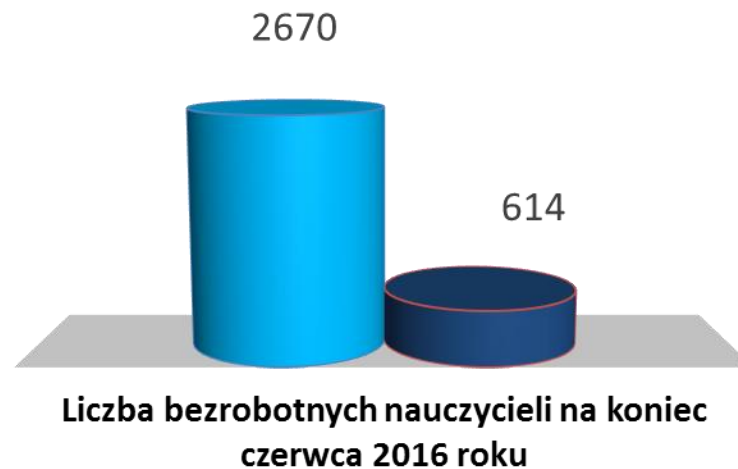

***BEZROBOTNI NAUCZYCIELE
W WOJEWÓDZTWIE MAZOWIECKIM***

(opracowano na podstawie danych Wojewódzkiego Urzędu Pracy w Warszawie)

Bezrobotni nauczyciele w województwie mazowieckim

Napływ bezrobotnych w 2016 roku

Liczba bezrobotnych nauczycieli na koniec czerwca 2016r.

Bezrobotni nauczyciele w województwie mazowieckim

■ Kobiety ■ Mężczyźni

■ Kobiety ■ Mężczyźni

Kuratorium Oświaty w Warszawie

Bezrobotni nauczyciele w województwie mazowieckim