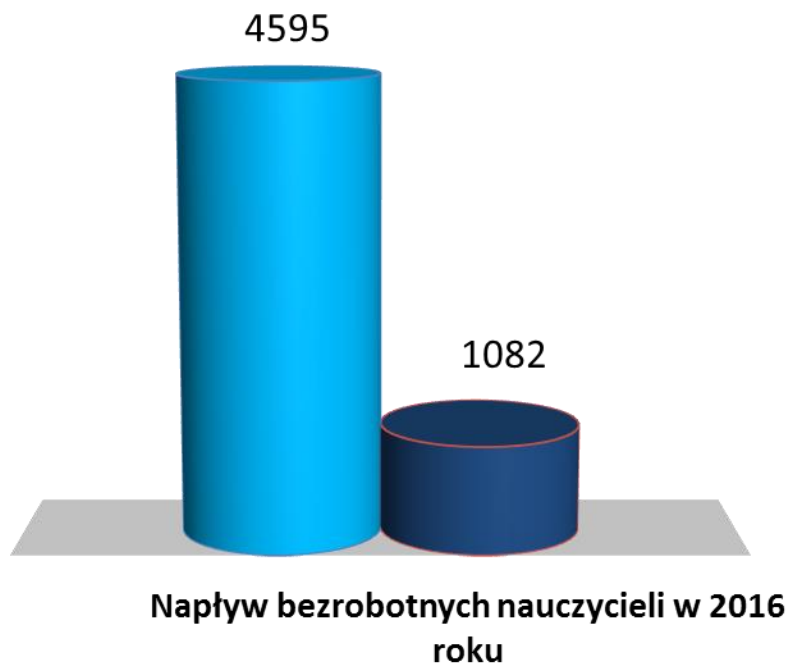

***BEZROBOTNI NAUCZYCIELE
W WOJEWÓDZTWIE MAZOWIECKIM***

(opracowano na podstawie danych Wojewódzkiego Urzędu Pracy w Warszawie)

Bezrobotni nauczyciele w województwie mazowieckim

Napływ bezrobotnych w 2016 roku

Liczba bezrobotnych nauczycieli na koniec czerwca 2016r.

Bezrobotni nauczyciele w województwie mazowieckim

■ Kobiety ■ Mężczyźni

■ Kobiety ■ Mężczyźni

Kuratorium Oświaty w Warszawie

Bezrobotni nauczyciele w województwie mazowieckim