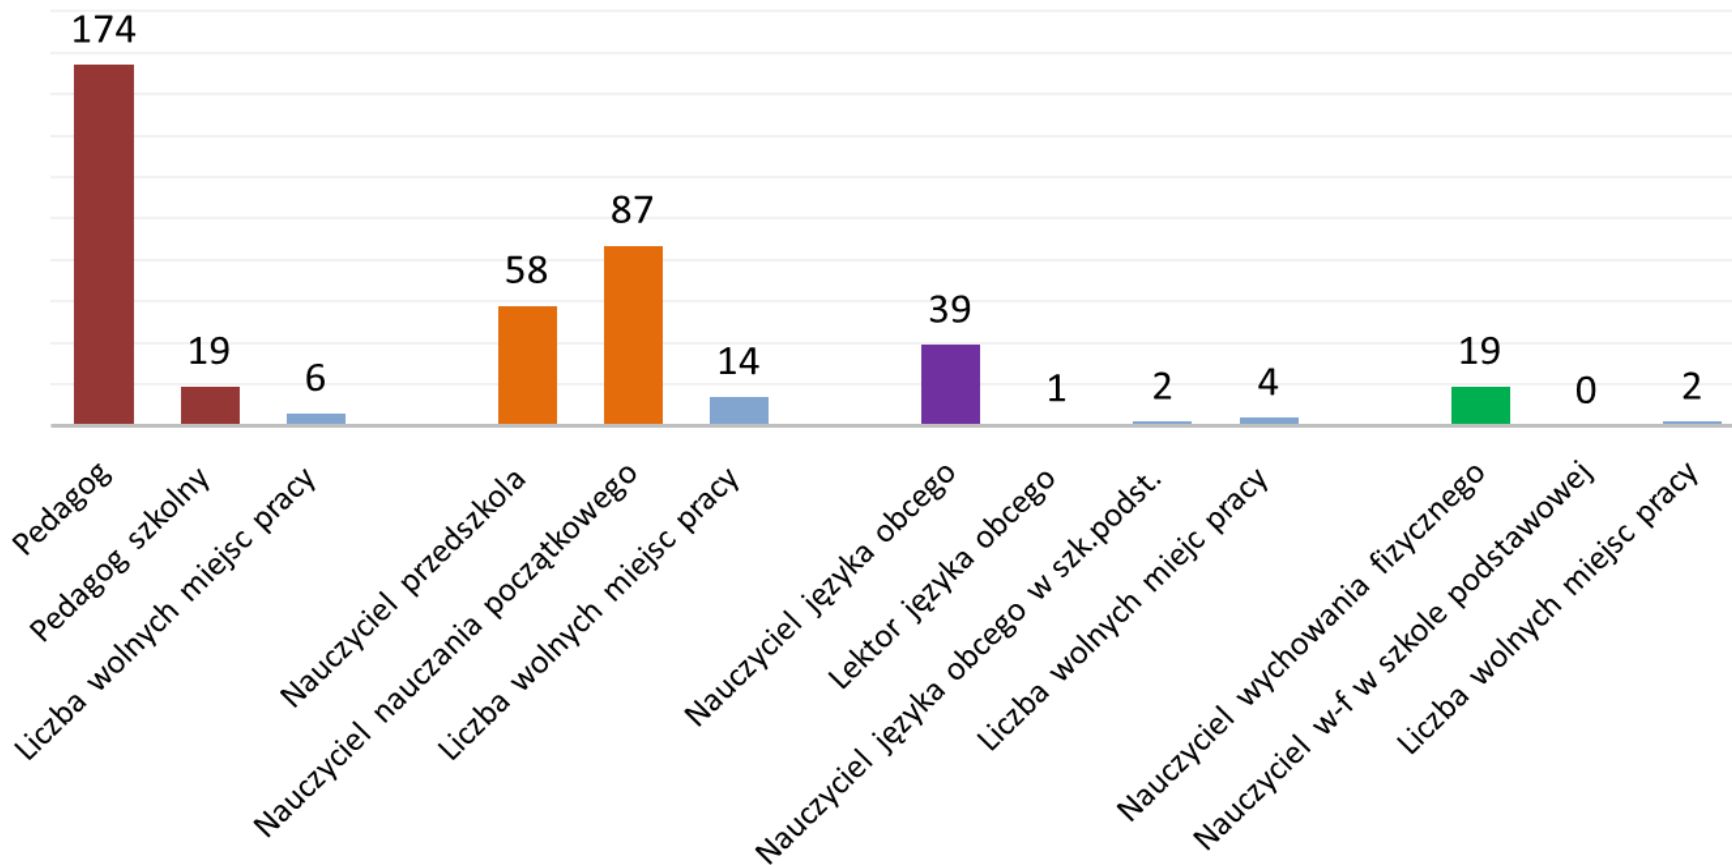

Liczba bezrobotnych nauczycieli na koniec czerwca 2016r.

Bezrobotni nauczyciele w województwie mazowieckim

■ Kobiety ■ Mężczyźni

■ Kobiety ■ Mężczyźni

Kuratorium Oświaty w Warszawie

Bezrobotni nauczyciele w województwie mazowieckim

■ Napływ bezrobotnych w 2016 roku ▨ Liczba bezrobotnych nauczycieli na koniec czerwca 2016 roku

Miasto Warszawa

Napływ bezrobotnych i liczba wolnych miejsc pracy

Rejon warszawski

Napływ bezrobotnych i liczba wolnych miejsc pracy

Delegatura w Ciechanowie

Napływ bezrobotnych i liczba wolnych miejsc pracy

Delegatura w Ostrołęce

Napływ bezrobotnych i liczba wolnych miejsc pracy

Delegatura w Płocku

Napływ bezrobotnych i liczba wolnych miejsc pracy