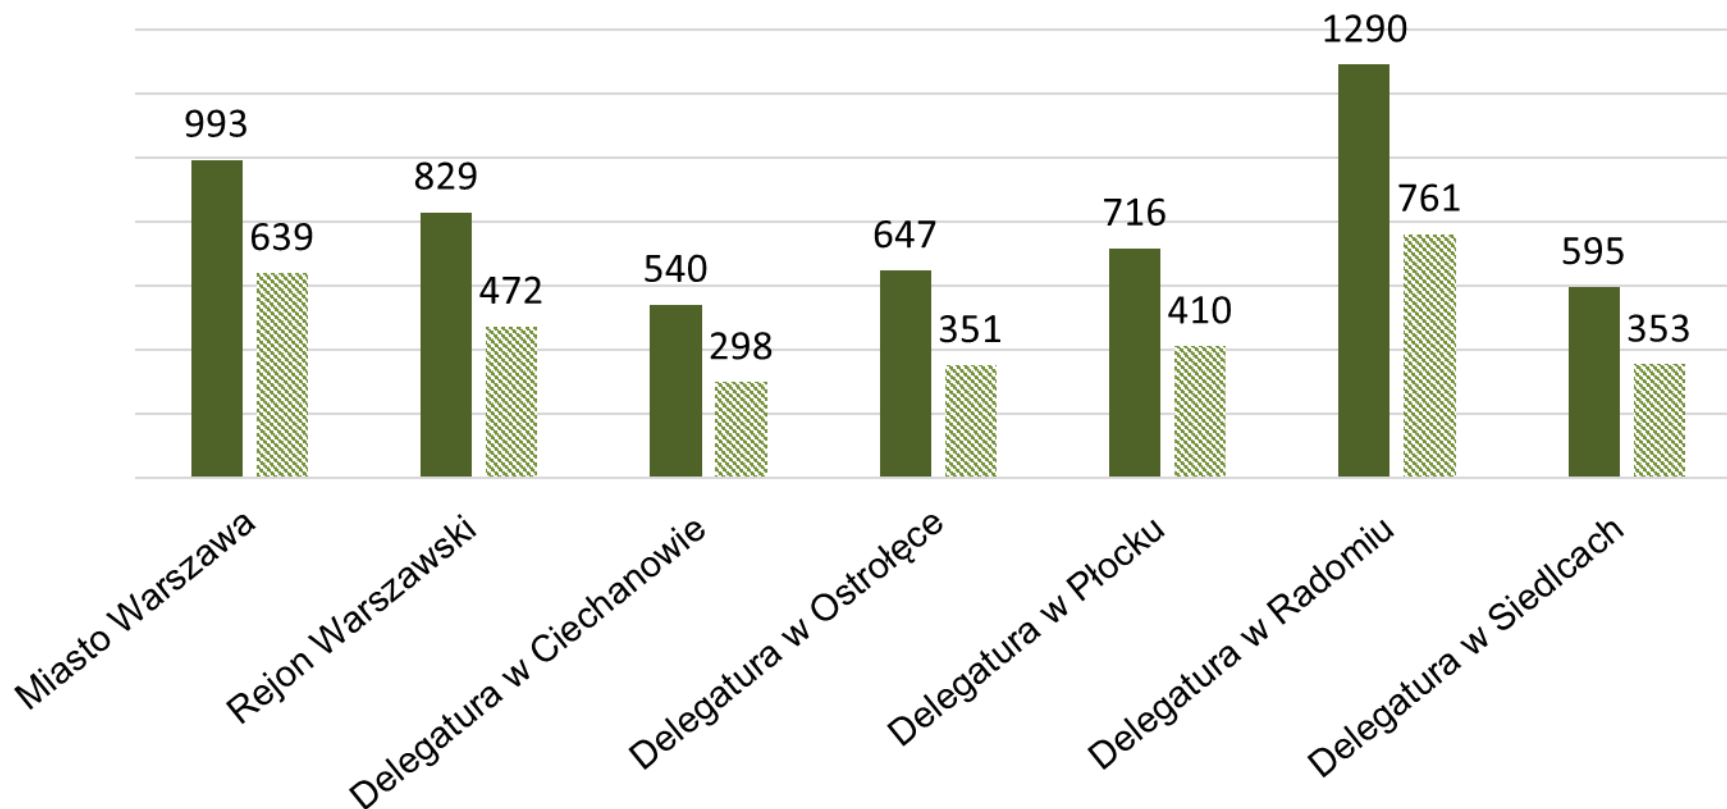

***BEZROBOTNI NAUCZYCIELE
W WOJEWÓDZTWIE MAZOWIECKIM***

(opracowano na podstawie danych Wojewódzkiego Urzędu Pracy w Warszawie)

Bezrobotni nauczyciele w województwie mazowieckim

Napływ bezrobotnych w 2016 roku

Liczba bezrobotnych nauczycieli na koniec czerwca 2016r.

Bezrobotni nauczyciele w województwie mazowieckim

■ Kobiety ■ Mężczyźni

■ Kobiety ■ Mężczyźni

Kuratorium Oświaty w Warszawie

Bezrobotni nauczyciele w województwie mazowieckim

■ Napływ bezrobotnych w 2016 roku ▨ Liczba bezrobotnych nauczycieli na koniec czerwca 2016 roku

Miasto Warszawa

Napływ bezrobotnych i liczba wolnych miejsc pracy

Rejon warszawski

Napływ bezrobotnych i liczba wolnych miejsc pracy

Delegatura w Ciechanowie

Napływ bezrobotnych i liczba wolnych miejsc pracy

Delegatura w Ostrołęce

Napływ bezrobotnych i liczba wolnych miejsc pracy

Delegatura w Płocku

Napływ bezrobotnych i liczba wolnych miejsc pracy